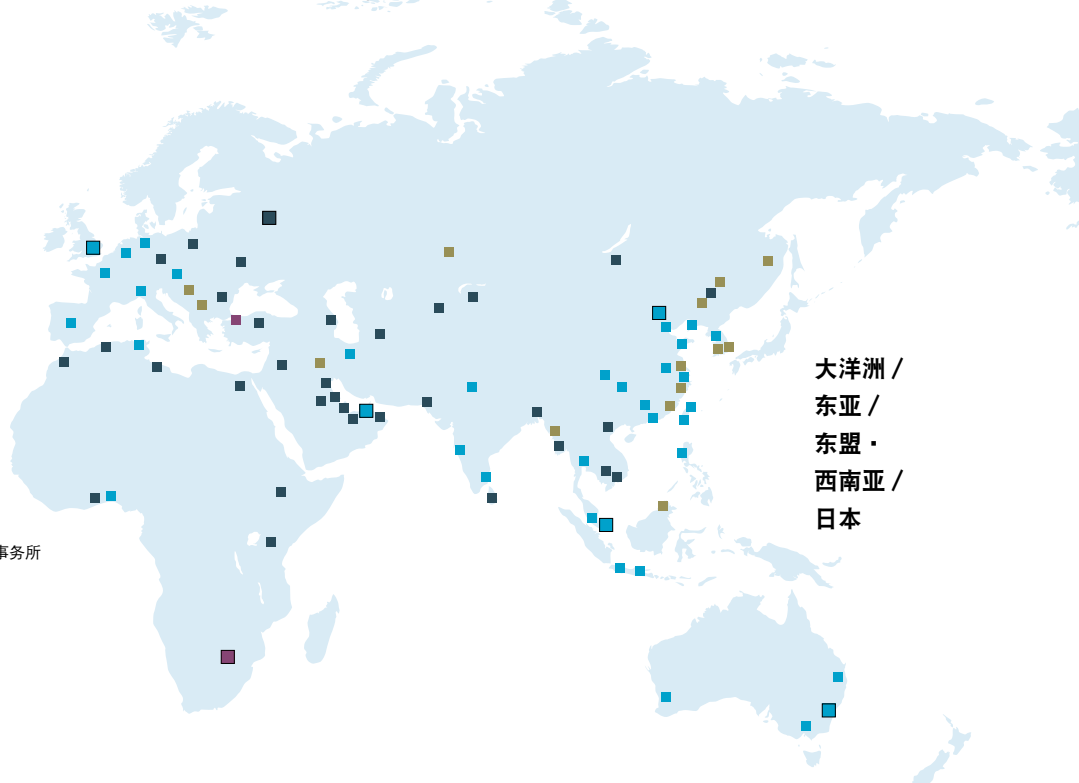

中东

ITOCHU Corporation, Dubai Branch
201 The Spectrum Building,
Al Qutaeyat Road, Oud Metha,
P.O.Box 3572, Dubai, U.A.E.
Telephone: 971-4-302-0000
Facsimile : 971-4-335-0101
■ Dubai, Tehran
■ Dubai, Istanbul
■ Cairo, Amman, Ankara, Riyadh, Al Khobar, Kuwait, Muscat, Doha,
Tripoli, Karachi, Abu Dhabi

CIS

ITOCHU Corporation, Moscow
Representative Office
Savvinskaya Office Building, 9th Floor,
Savvinskaya Nab., 15, Moscow, 119435,
RUSSIAN FEDERATION
Telephone: 7-495-961-1456
Facsimile : 7-495-961-1447/1448
■ Moscow, Almaty, Kiev, Ashgabat, Tashkent, Baku

大洋洲 / 东亚 / 东盟 · 东南亚 / 日本

大洋洲

ITOCHU Australia Ltd.
Level 31, Grosvenor Place, 225 George
Street, Sydney, N.S.W. 2000,
AUSTRALIA
Telephone: 61-2-9239-1500
Facsimile : 61-2-9241-3955
■ Sydney, Melbourne, Perth, Brisbane

东亚

ITOCHU (China) Holding Co., Ltd.
Room 501, 5/f. No. 2 Office Building,
China Central Place, No. 79, Jian Guo
Road, Chaoyang District, Beijing,
THE PEOPLE'S REPUBLIC OF CHINA
(ZIP code: 100025)
Telephone: 86-10-6599-7000
Facsimile : 86-10-6599-7111
■ Beijing, Shanghai, Dalian, Tianjin, Qingdao, Chongqing, Hong Kong,
Guangzhou, Nanjing, Sichuan, Taipei, Kaohsiung, Seoul
■ Changchun, Ulaanbaatar

欧洲 / 非洲 /
中东 / CIS

大洋洲 /
东亚 /
东盟 ·
东南亚 /
日本

- 海外地区代表
- 海外当地法人以及分支店 · 事务所
- 海外支店
- 海外事务所
- 其他